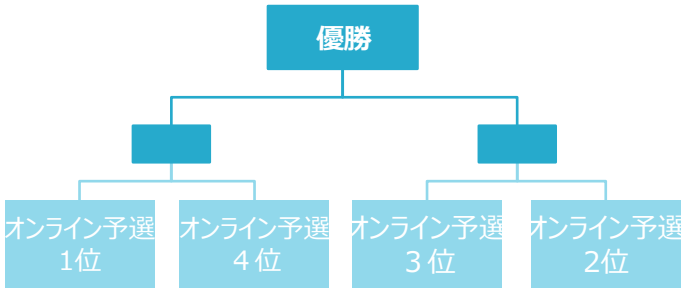

決勝大会

決勝大会の概要

開催日時

2023年1月29日（日）（時間調整中）
 ※詳細な時間は、決勝進出者に別途ご案内します

会場

名称：東京ビッグサイト 南1・2ホール
 住所：〒135-0063 東京都江東区有明3丁目1-1-1

電車でのアクセス

りんかい線

国際展示場駅（下車 徒歩約7分）

ゆりかもめ

東京ビッグサイト駅（下車 徒歩約3分）

アクセスマップ

※決勝大会進出の方の当日の集合場所や時間などは別途ご案内します。

■ 決勝大会

【一般・キッズ部門】

予選を勝ち抜いた4名による
シングルエリミネーショントーナメントを行い、優勝を決定
※ 3位決定戦は行いません

【プロ部門】

2プレイヤーによるワンマッチ対戦を行い、
優勝を決定

《試合の順番》

- ・キッズ部門
- ・一般部門
- ・プロ部門

決勝大会のルール

■ 対戦ルール

採用ソフト： Nintendo Switch™版『ぷよぷよ e スポーツ』

採用ルール： ぷよぷよ通