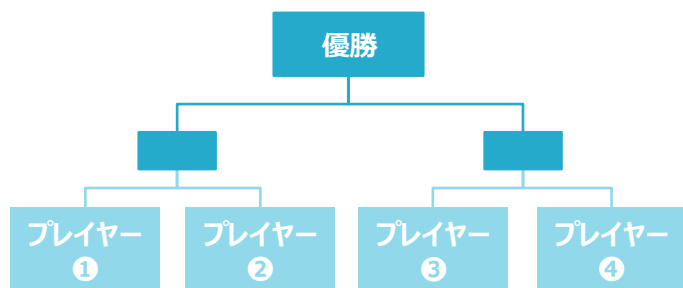

大会全体の流れ (一般・キッズ部門)

■ オンライン予選 (一般部門・キッズ部門) 2022年12月24日 (土)

参加者最大256名によるスイスドロー方式 8回戦を実施

※対戦回数は参加者の人数によって変動します

(上位4名が決勝大会進出)

【スイスドロー方式とは】

ラウンドが終わるごとに各プレイヤーの試合結果を集計し、類似成績者が次のラウンドで対戦するトーナメント方式です。

<例>

1回戦終了時の成績を集計。2回戦は1勝のプレイヤー同士、1敗のプレイヤー同士で対戦

2回戦終了時の成績を集計。3回戦は2勝のプレイヤー同士、1勝1敗のプレイヤー同士、

2敗のプレイヤー同士で対戦

■ トーナメントツリー

参加者 256名の場合

1回戦	1勝0敗 128名		0勝1敗 128名															
2回戦	2勝0敗 64名		1勝1敗 128名		0勝2敗 64名													
3回戦	3勝0敗 32名		2勝1敗 96名		1勝2敗 96名		0勝3敗 32名											
4回戦	4勝0敗 16名		3勝1敗 64名		2勝2敗 96名		1勝3敗 64名		0勝4敗 16名									
5回戦	5勝0敗 8名		4勝1敗 40名		3勝2敗 80名		2勝3敗 80名		1勝4敗 40名		0勝5敗 8名							
6回戦	6勝0敗 4名		5勝1敗 24名		4勝2敗 60名		3勝3敗 80名		2勝4敗 60名		1勝5敗 24名		0勝6敗 4名					
7回戦	7勝0敗 2名		6勝1敗 14名		5勝2敗 42名		4勝3敗 70名		3勝4敗 70名		2勝5敗 42名		1勝6敗 14名		0勝7敗 2名			
8回戦	8勝0敗 1名		7勝1敗 8名		6勝2敗 28名		5勝3敗 56名		4勝4敗 70名		3勝5敗 56名		2勝6敗 28名		1勝7敗 8名		0勝8敗 1名	

* スイスドロー終了時の成績から各プレイヤーの勝率を算出し順位付けを行い、上位4名が決勝大会に進出。(オポネントウィンマッチパーセンテージ方式)

■ 決勝大会 2023年1月29日 (日) @東京ビッグサイト

予選を勝ち抜いた4名によるシングルエリミネーショントーナメントを行い、優勝を決定