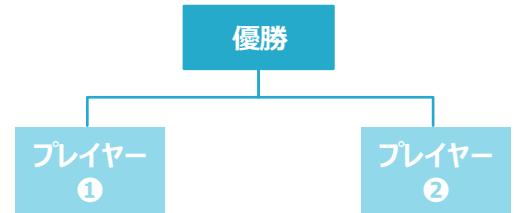

国際展示場駅（下車 徒歩約7分）

ゆりかもめ

東京ビッグサイト駅（下車 徒歩約3分）

アクセスマップ

※決勝大会進出の方の当日の集合場所や時間などは別途ご案内します。

■ 決勝大会

【一般・キッズ部門】

予選を勝ち抜いた4名による
シングルエリミネーショントーナメントを行い、優勝を決定
※ 3位決定戦は行いません

【プロ部門】

2プレイヤーによるワンマッチ対戦を行い、
優勝を決定

《試合の順番》

- ・キッズ部門
- ・一般部門
- ・プロ部門

決勝大会のルール

■ 対戦ルール

採用ソフト： Nintendo Switch™版『ぷよぷよ e スポーツ』

採用ルール： ぷよぷよ通