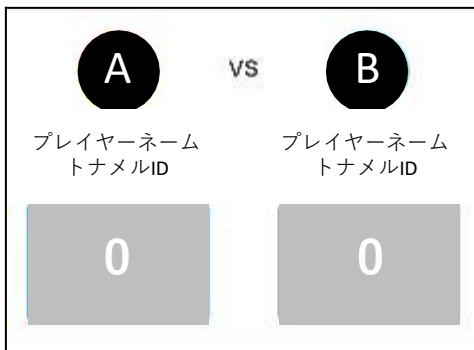

■ 参加者名の統一

Tonamelに登録されているプレイヤーネームとニックネーム(ゲームのUIに表示される名前)を統一してください。

■ 大会参加環境の確認

大会参加にあたり必要な機材をご準備ください。
(Nintendo Switch™、インターネット環境など)

【インターネットの状況確認】

通信速度に問題がないか必ずご確認ください。
ネット回線が原因で不戦敗になる可能性もあります。

■ 運営事務局からのご案内の確認

状況により、試合の開始時間の変更など重要な変更事項などがアナウンスされます。その他重要事項もアナウンスするため、オンライン予選前日、当日の朝には必ず一度ご覧ください。

■ チェックイン（オンライン予選開始1時間前）

オンライン予選の参加にあたり、「**Tonamel**」にログインの上、「チェックイン」(参加受付)を行います。チェックインをしないと、参加できません。必ず行ってください。

【チェックイン】

「**Tonamel**」にて行います。
大会当日は必ず「**Tonamel**」をご確認ください。

大会のチェックイン方法などは、こちらでアナウンスいたします。
その他重要情報もお送りしますので、必ずご確認ください。

試合準備

大会事務局から対戦組み合わせを「Tonamel」に公開します。

※組み合わせ表イメージ

ご自身の対戦組合せを確認し、「Tonamel」の該当ルームへ移動。

対戦相手が入室したら待機

オンライン予選のスケジュール

当日スケジュール

TIME	12月24日（土）	
8:00		
9:00	一般部門 予選前チェックイン 9:00～10:00	キッズ部門 予選前チェックイン 9:00～10:00
10:00	一般部門 オンライン予選 10:00～12:00	キッズ部門 オンライン予選前 10:00～12:00
11:00		
12:00	プロ部門 予選前チェックイン 12:00～13:00	
13:00	プロ部門 オンライン予選 13:00～15:00	
14:00		
15:00		
16:00		
17:00		