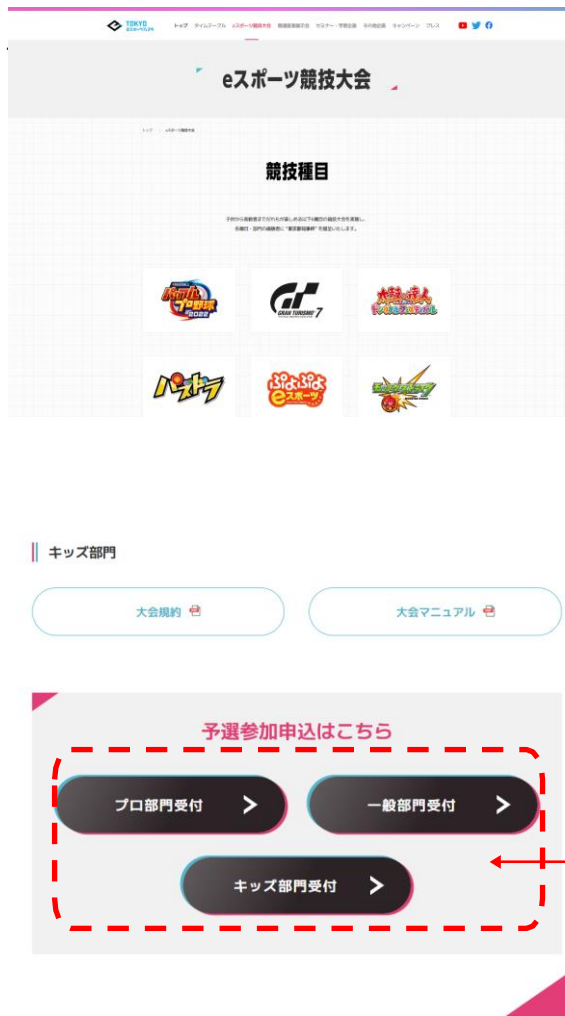

最新情報は、当ホームページ(<https://tokyoesportsfesta.jp/>)のほか、
公式Twitterにてご案内いたしますので、ご確認のほどお願い申し上げます。

是非フォローをお願いします！ 公式Twitter | @esportsfesta

大会概要

【大会名】

東京eスポーツフェスタ2023「ぶよぶよeスポーツ」

【参加資格】

- 一般部門：2022年4月2日時点で満12歳以上の方
- キッズ部門：2022年4月2日時点で満6歳以上、満12歳未満の方
- プロ部門：一般社団法人日本 e スポーツ連合公認ぶよぶよジャパン・eスポーツ・プロライセンス保有選手（以下「プロライセンス」）
- 「Nintendo Switch Online」へ加入（有料）し、アカウントを保持している方
- 日本在住であり、日本語でのコミュニケーションが取れる方
- オンライン予選/決勝大会（東京ビッグサイト）にご参加いただける方
- 電子メール・電話で運営事務局からの連絡に応答できる方。
- トーナメントツールTonamelが利用できる方。
- 決勝大会に出場時に公的機関の発行する身分証明書を提示できる方
- 18歳未満の場合、決勝大会出場時に参加同意書をご提出いただける方
 - * 参加同意書は、決勝大会進出者が決定した段階で、運営事務局からお送りするご案内メールにてダウンロードいただけます。
 - * ご案内メールに記載の決勝進出者情報登録フォームから、参加同意書をご提出ください。
- 決勝大会進出者で小学生の方は保護者の同伴が必要になります。その際の同伴保護者の年齢は18歳以上であることとします。当日、プレイヤーと保護者の身分証の提示をお願いいたします。
- 主催者が決勝大会の実施風景を動画配信するとともに、写真撮影の上、公式WEBサイト等で使用することについて同意できる方

【スケジュール】

エントリーから決勝までのスケジュール

参加エントリー期限	2022年12月18日（日） 23:59まで
オンライン予選参加のご案内	2022年12月22日（木） までに事務局より電子メールでご連絡します
オンライン予選開催	2022年12月24日（土）
決勝大会参加のご案内	後日、事務局より連絡します
決勝大会（東京ビッグサイト）	2023年1月29日（日）

大会全体の流れ

■大会エントリー 12月18日（日）23:59まで

東京eスポーツフェスタ2023公式サイトより応募登録フォームにアクセス、必要情報を入力して大会エントリーを行ってください。
必ず大会参加規約をご覧ください、参加資格を満たしていることをご確認ください。

エントリー

必要情報を入力し大会エントリーを行ってください
※外部サイトに遷移

<エントリー必要情報>

- ①氏名
- ②生年月日
- ③電話番号
- ④電子メールアドレス
- ⑤プレイヤーネーム(大会に出場される際のお名前)
- ⑥Switch 登録ユーザー名
- ⑦Tonamel ID・プレイヤーネーム (すでにお持ちの方のみ)