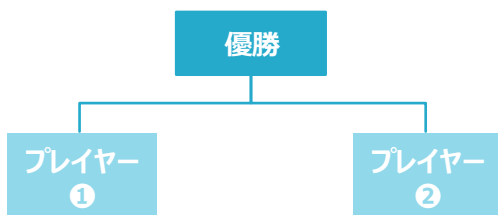

大会全体の流れ (プロ部門)

■ オンライン予選 (プロ部門) 2022年12月24日 (土)

スイスドロー方式で実施 (上位2名が決勝大会進出)

※対戦回数は参加者の人数によって変動します

【スイスドロー方式とは】

ラウンドが終わるごとに各参加者の試合結果を集計し、成績に近い参加者同士が次のラウンドで対戦するトーナメント方式です。

<例>

1回戦終了時の成績を集計。2回戦は1勝のプレイヤー同士、1敗のプレイヤー同士で対戦
2回戦終了時の成績を集計。3回戦は2勝のプレイヤー同士、1勝1敗のプレイヤー同士、
2敗のプレイヤー同士で対戦

■ トーナメントツリー

参加者 34名の場合

1回戦	1勝0敗 17名	0勝1敗 17名					
2回戦	2勝0敗 9名	1勝1敗 16名	0勝2敗 9名				
3回戦	3勝0敗 5名	2勝1敗 12名	1勝2敗 12名	0勝3敗 5名			
4回戦	4勝0敗 3名	3勝1敗 6名	2勝2敗 12名	1勝3敗 8名	0勝4敗 3名		
5回戦	5勝0敗 2名	4勝1敗 5名	3勝2敗 10名	2勝3敗 10名	1勝4敗 5名	0勝5敗 2名	
6回戦	6勝0敗 1名	5勝1敗 4名	4勝2敗 7名	3勝3敗 10名	2勝4敗 7名	1勝5敗 4名	0勝6敗 1名

* スイスドロー終了時の成績から各プレイヤーの勝率を算出し順位付けを行い、
上位2名が決勝大会に進出。(オポネントウィンマッチパーセンテージ方式)

■ 決勝大会 2023年1月29日 (日) @東京ビッグサイト

2プレイヤーによるワンマッチ対戦を、行い優勝を決定